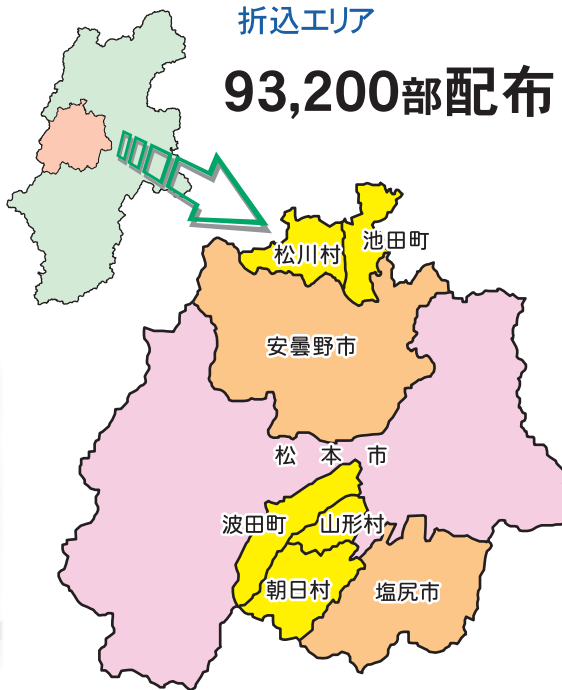

形態

- 発行日 毎週水曜日・金曜日（臨時発行も可）
（信濃毎日新聞朝刊に折込み）
- 部数 93,200部
- 折込区域 松本市・塩尻市（北小野と旧橋川村を除く）・安曇野市
波田町・池田町・松川村・朝日村・山形村
- WEB版 後日（2・3日後）おうちさがしWEB版に掲載します。

原稿締切

- 枠原稿 発行日の10日前
- 行原稿 発行日の7日前

※日曜・祝日は日数の計算に含まれません。
※祝日・連休等の場合は締切が繰り上がります。

折込エリア

93,200部配布

掲載料

※価格は税別

段数	左右 天地	通し (250mm)		2分の1 (124mm)
		モノクロ	カラー	モノクロ
1段	43mm	35,000円	—	18,000円
2段	88mm	70,000円	—	35,000円
3段	133mm	105,000円	—	52,500円
4段	178mm	140,000円	280,000円	70,000円
8段	358mm	260,000円	500,000円	—
フロント全	330mm	260,000円	500,000円	—
題字横		30mm×50mm		12,000円
行広告		賃貸	7.5mm×124mm	3,000円
		売買	10mm×124mm	4,000円

※枠広告は別途制作料がかかります。

〈紙面体裁例〉

おうちさがし

●アパート ●売れ土地

所在地	家賃	社数	間取り	日数	備考	問合せ先

▼賃貸行広告 3,000円
天地 左右 (7.5mm×124mm)

●アパート

所在地	価格	社数	間取り	日数	備考	問合せ先

▼売買行広告 4,000円
天地 左右 (10mm×124mm)

●売れ土地

所在地	価格	社数	間取り	日数	備考	問合せ先

※行原稿は指定の原稿用紙にご記入ください。

▼題字横 (30mm×50mm)

おうちさがし

フロント全ページ※
天地 左右 (330mm×250mm)

モノクロ 260,000円
カラー 500,000円