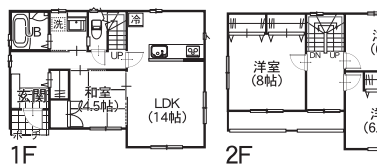

村井町南モデルハウス 最終公開日間近! 4/25まで

2棟 好評公開中!

南松本モデルハウス

新型コロナウイルス感染対策として 完全予約制

見学希望の方はお電話にてご予約ください。担当/高橋 090-1115-1880

建物本体価格 1,353万円 (税込)
■1F/64.59m²(19.04坪) 2F/57.96m²(17.53坪)
延べ床/120.89m²(36.57坪)

見学希望の方はお電話にてご予約ください。担当/六波羅 080-9554-8220

30坪 4LDK+屋根裏収納
土地+建物価格 2,965万円 (税込)
■土地/189.38m²(57.28坪) ■建物/99.78m²(30.18坪)
■築年月/令和3年2月 ■取引態様/販売代理

36坪 4LDK+屋根裏収納
洋室(6帖) 洋室(10帖) 洋室(7帖)
LDK(18帖) 屋根裏収納(8帖)

PaPamaru フィールドデザイン株式会社
〒390-0832 松本市南松本1丁目2-23 水・木曜日定休日