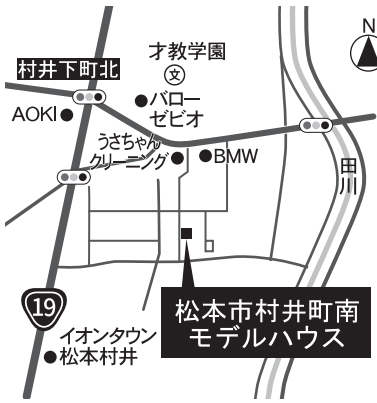

中信地区の最新不動産情報を週2回お届け

こちらのイベントもYo!チェック!!

4/24(土)25(日)26(月) 松本市梓川 予約制 完成見学会 木族の家

★詳しくは おうちさがし バックナンバーもご覧いただけます

おうちさがしメルマガ配信

最新号をPDFでお届けします!!

ご登録はこちらから

Life Quality PaPamaru パパまるプレミアム 新時代冷暖房システム Z空調 体感モデルハウス

村井町南モデルハウス 最終公開日間近! 4/25まで

2棟 好評公開中!

南松本モデルハウス

新型コロナウイルス感染対策として 完全予約制

見学希望の方はお電話にてご予約ください。担当/高橋 090-1115-1880

建物本体価格 1,353万円 (税込)
■1F/64.59m²(19.04坪) 2F/57.96m²(17.53坪)
延べ床/120.89m²(36.57坪)

見学希望の方はお電話にてご予約ください。担当/六波羅 080-9554-8220