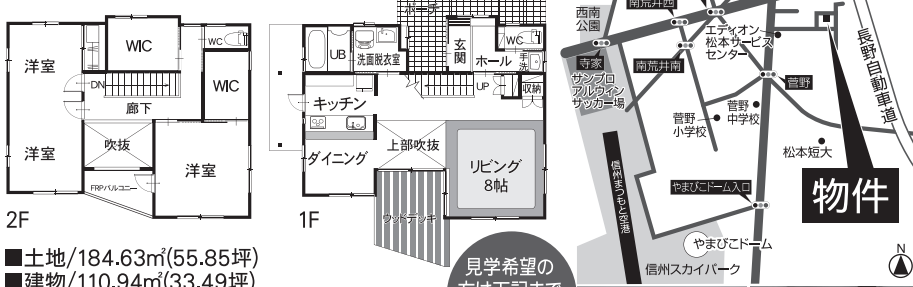

オープンハウスを
お売りします。

販売価格 **3,200** (税込) 万円

太陽光発電 5.9kW 搭載、オール電化、外構施工済、家具付

デッキと一体感のあるセカンドリビング、アイアンのストレート階段
枕木を敷き詰めた駐車場、人工芝を使ったおしゃれな庭 etc
魅力のオープンハウスです。

■土地/184.63㎡(55.85坪)
■建物/110.94㎡(33.49坪)
見学希望の方は下記までご連絡ください

右記QRで内観を360度
ご覧いただけます

住宅リフォーム・店舗リフォーム・住宅新築・外構
人と人をつなぐ「憩いの場」を提案します。

合同会社 **ピースフル** TEL:0263-87-3831
長野県知事 許可(設-28)第25355号 東筑摩郡山形村6043-11 https://peaceful.nagano.jp/

中古住宅 松本市鎌田2丁目 専任媒介
NEW 4LDK
●鎌田小・中学校近く●室内物干しスペース有
●広々屋根裏収納(約8.4帖)
■土地/103.54㎡(31.32坪) 価 1,970万円
■建物/99.36㎡(30.05坪) 格