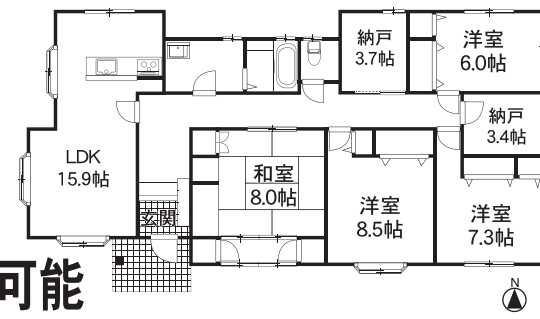

中古住宅 松本市笹賀(上二子) 平屋建て・4LDK+納戸

- ★リフォーム中
- ★水廻り機器 新品交換
- ★オール電化
- ★敷地内駐車3台可能

■敷地面積/431.31㎡ (130.47坪)
■建物面積/132.85㎡ (40.18坪)
販売価格 2,498万円 (税込)

■土地権利/所有権 ■地目/宅地 ■建物構造/木造瓦葺平屋建 ■築年月/平成2年1月新築 ■都市計画/市街化調整区域 ■用途地域/指定無し ■交通/JR篠ノ井線「平田駅」車7分(約2.7km) ■接面道路/西側 約5.0m公道 ■設備/小売電力事業者選択可能、公営水道、公共下水 ■学区/菅野小学校、菅野中学校 ■取引態様/媒介

面積/153.91㎡(46.55坪)
価格838万円

新築住宅 安曇野市穂高

●大糸線穂高駅まで徒歩19分
●安曇野インターまで車で15分

土地+建物+外構
■土地/256.52㎡(77.59坪)
■建物/102.88㎡(31.12坪)
販売価格 2,980万円 (税込)

売土地 松本市島内(売主)

通勤・通学、生活に便利な好立地!

■面積/183.99㎡ (55.65坪)
価格1,113万円 (坪単価20万円)