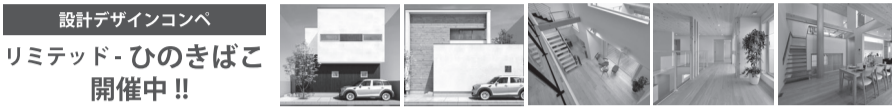

Japanese Modern Completion Tour 完成見学会

《塩尻市片丘》 “西日と暮らすLDK” 一般住宅に木曾檜を標準で採用する取組みを...

予約制 7/16 sat 17 sun 予約連絡先 10:00AM-17:00PM ☎0263-29-1315

設計デザインコンペ リミテッド・ひのきばこ 開催中!! MORIZOU 株式会社もりぞう

中古住宅 鎌田一丁目 4SLDK 2,398万円