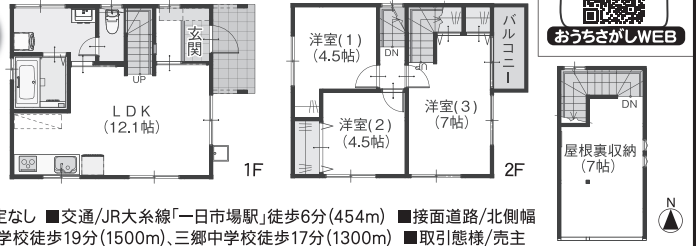

■協力/信毎ふれあいネット 塩尻・村井広丘・寿・波田販売所 笹賀柳沢新聞店、今井伊藤新聞店、塩尻東部伊藤新聞店、梓川深井新聞店、一日市場矢崎新聞店、豊科・豊科南滝沢新聞店、田沢藤澤新聞店、穂高新聞販売、明科鳥羽新聞店、池田矢崎新聞店、常盤・大町西部・大町東部羽田新聞店、四賀宮澤新聞店

■発行/株式会社信濃毎日新聞松本専売所 松本メディアセンター
長野県知事免許(11)第2504号 不動産部 TEL.0263-36-1759 FAX.0263-34-2055 松本市大手4丁目10番16号

新築建売住宅 安曇野市三郷明盛 ★一日市場駅まで徒歩6分 ★綿半スーパーセンターまで車4分

オール電化

エアコン

P5台可

■土地/234.69㎡(70.99坪) 価格 **2,890**万円 (税込)
■建物/69.56㎡(21.04坪) 価格 **2,890**万円

■所在地/安曇野市三郷明盛1500-75 ■地目/宅地 ■建物構造/木造2階建 ■都市計画/非線引区域 ■用途地域/指定なし ■交通/JR大系線「一日市場駅」徒歩6分(454m) ■接面道路/北側幅員4.8m、北東側幅員4.8m ■上水道/公営 ■下水道/公共 ■建築確認番号/第23NJM-10-00699号 ■通学区/三郷小学校徒歩19分(1500m)、三郷中学校徒歩17分(1300m) ■取引態様/売主

KANADERY カナデリー不動産株式会社 TEL.0263-37-1355

売り建物 大小9部屋有り

松本市大手5丁目(裏町)

シェアハウス、会社の寮、料亭等に適しています!

■土地面積/321.77㎡(97.50坪)
■建物面積/105.12㎡(31.85坪)

価格 **2,450**万円

■所在地/松本市大手5丁目7-2 ■地目/宅地 ■用途地域/商業地域
■建蔽率/80% ■容積率/400% ■築年数不明 ■売主(仲介手数料不要)

株式会社ガイア 松本市島立320-9 TEL.(0263)31-3355